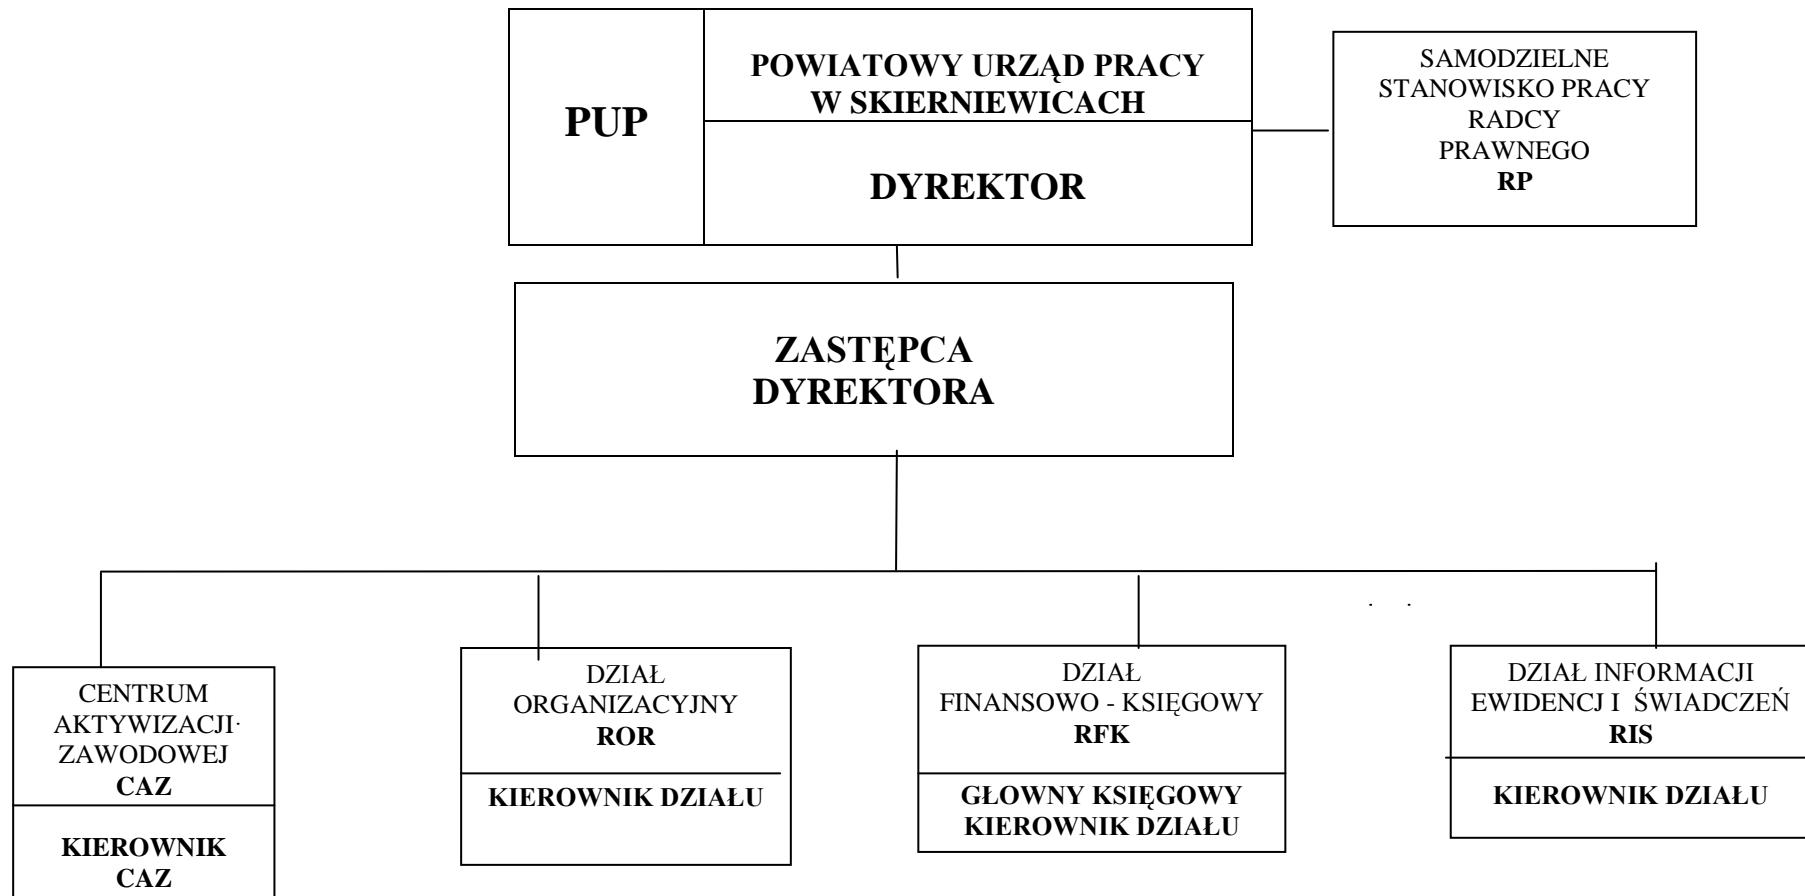

SCHEMAT STRUKTURY ORGANIZACYJNEJ POWIATOWEGO URZĘDU PRACY W SKIERNIEWICACH

DYREKTOR PUP